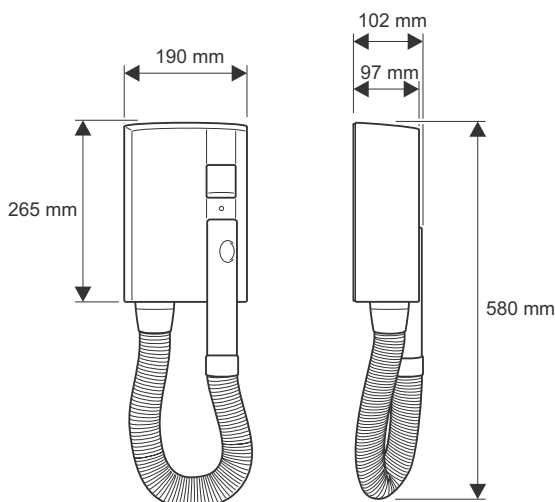

SUSZARKA HOTELOWA

Valera®
HOSPITALITY

SWISS  MADE

rzeczywiste kolory mogą się różnić od przedstawionych na zdjęciu

HOTELLO Shaver Silver

Nr kat.: 830.01/RTL Silver

Montowana na ścianę suszarka
hotelowa do włosów i ciała 1200W

- Wytrzymały, trwały silnik
- Automatyczny wyłącznik czasowy (8min.)
- Automagiczne włączanie po zdjęciu końcówki z uchwytu
- Obrotowa końcówka rury zabezpieczona przed nagrzewaniem
- Rura rozciągliwa do dł.1,2m
- Łatwy montaż bez potrzeby otwierania obudowy
- 2 warianty podłączenia elektrycznego:
 - bezpośrednio z sieci elektrycznej
 - poprzez elastyczny przewód z wtyczką
- Obudowa spełnia normę IP24
- Kołki i śruby mocujące w zestawie
- Izolujący transformator bezpieczeństwa
- Gniazdko do golarki (110-120V, 220-240V)
- Nocny wskaźnik
- Kolor: srebrny